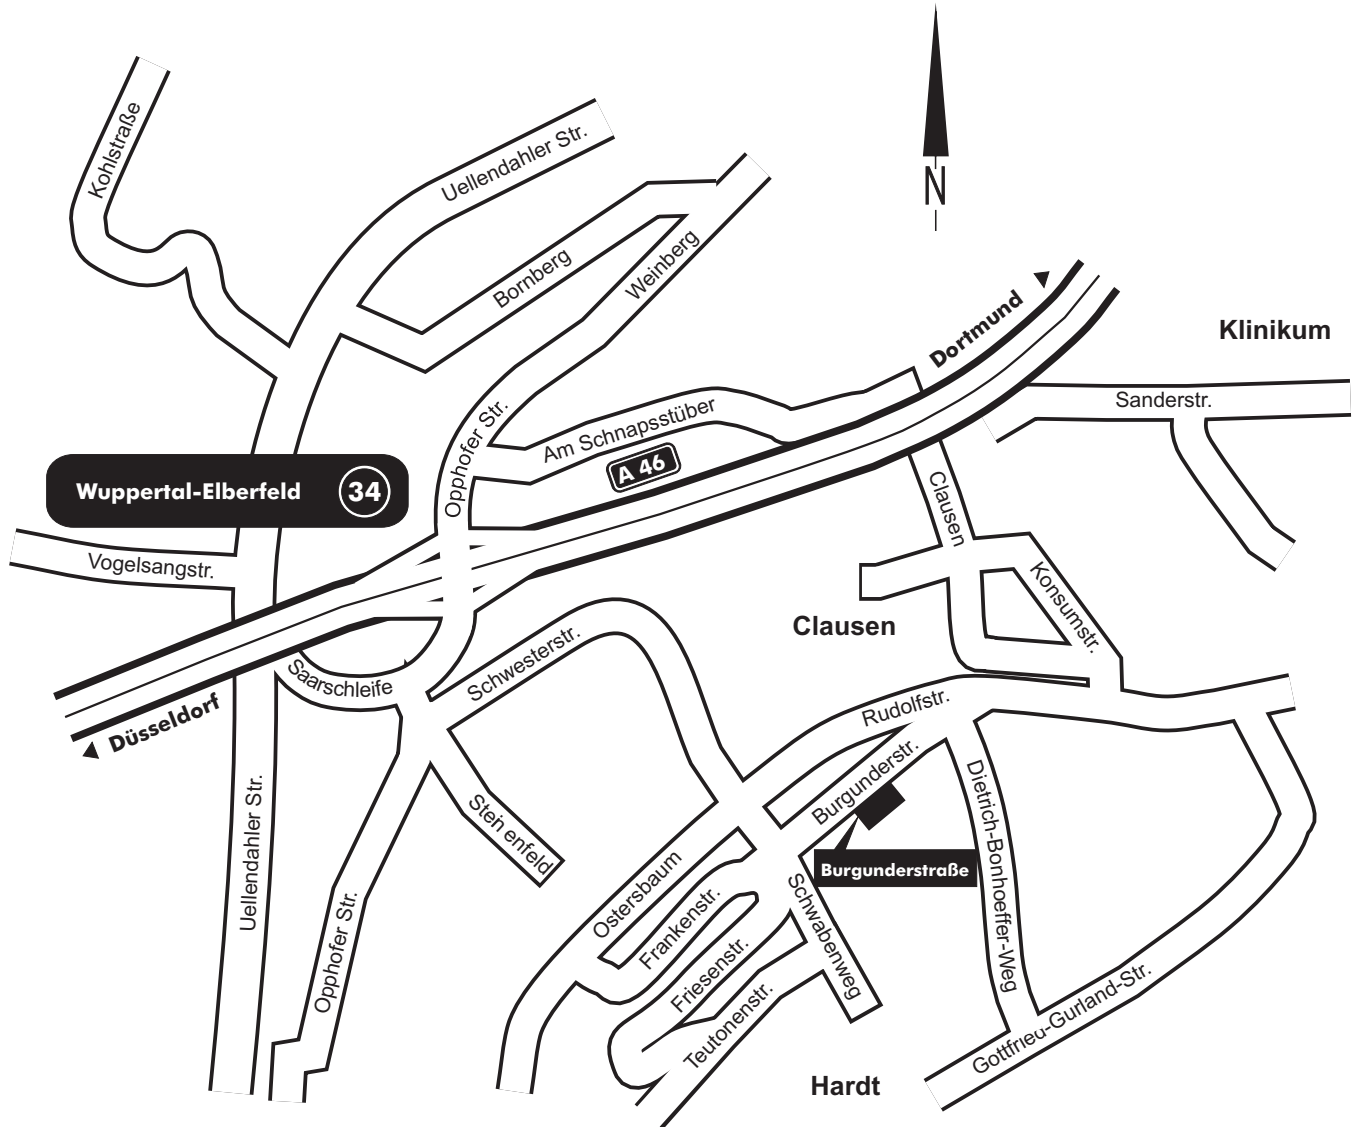

Ab Hauptbahnhof mit den Linien 612 oder 622, Richtung Wichlinghausen

Für die aktuellen Abfahrtszeiten nutzen Sie bitte:

[http://efa1.vrr.de/vrr/XSLT\\_TRIP\\_REQUEST2?language=de&itdLPxx\\_transpCompany=wsw](http://efa1.vrr.de/vrr/XSLT_TRIP_REQUEST2?language=de&itdLPxx_transpCompany=wsw)

Zielhaltestelle: Clausen

dann 100 m die Straße zurück und schräg links in die Burgunderstraße  
(erstes Gebäude auf der linken Seite)

Sinfonie  
**Orchester**  
Wuppertal

Probenräume  
Burgunderstraße 54-56  
42285 Wuppertal